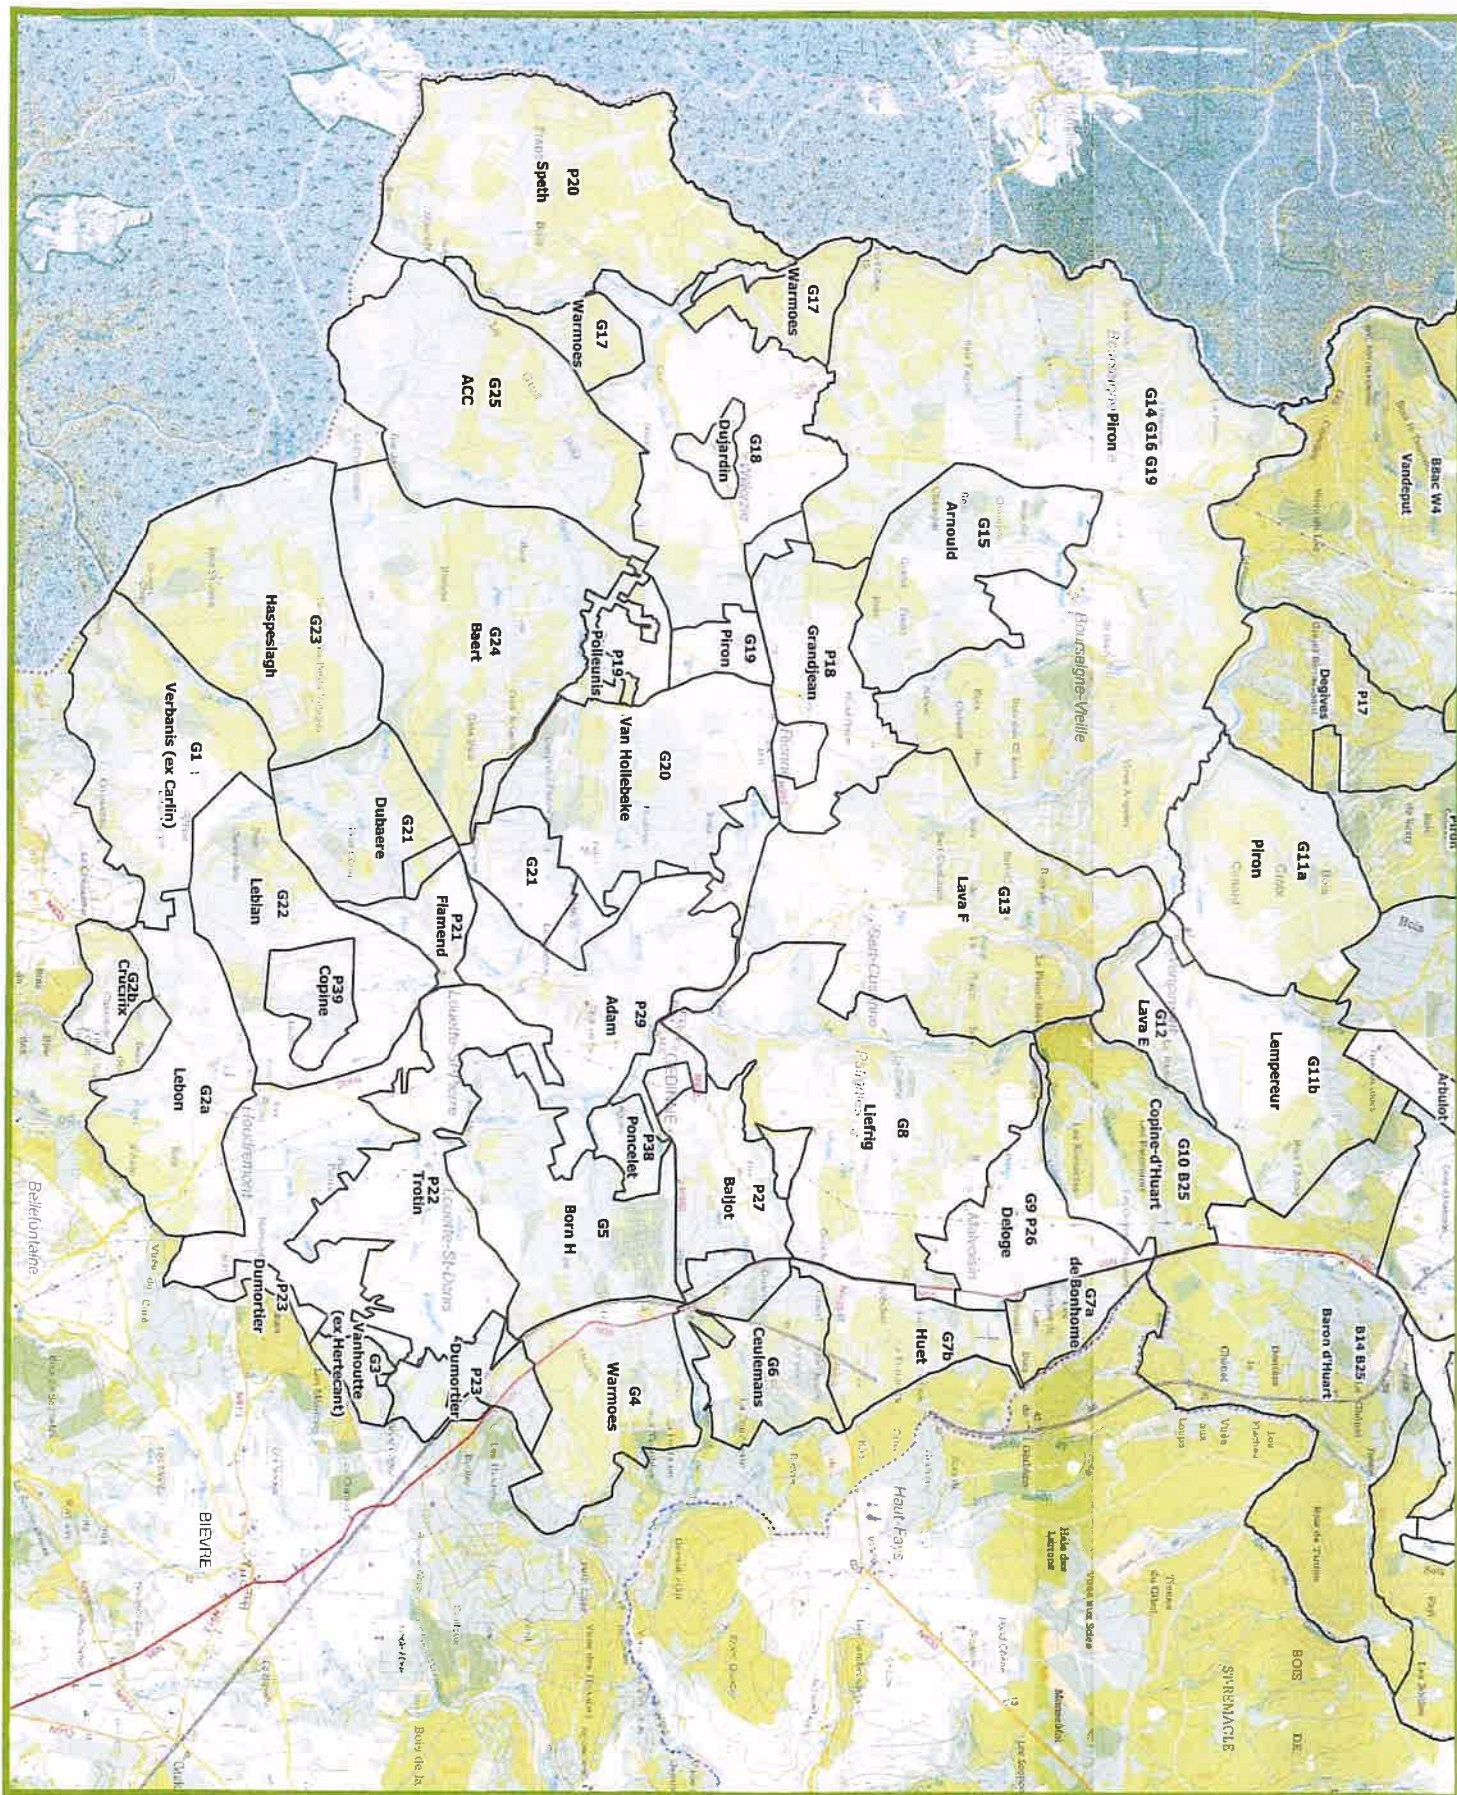

Service public de Wallonie

DIRECTION GÉNÉRALE OPÉRATIONNELLE DES RESSOURCES NATURELLES ET DE L'ENVIRONNEMENT
DÉPARTEMENT DE LA NATURE ET DES FORÊTS
CANTONNEMENT DE BEAURAING

Rue Vieille, 58 – B-5570 Baronville – Tél : 082/ 64.36.10 Fax : 082/ 71.43.99
E-mail : beauraing.cantonement.dnf.dgarne@spw.wallonie.be

Cartographie de base – © Institut Géographique National – Bruxelles (www.IGN.be)

CARTE DES TERRITOIRES DE CHASSE SUR LA COMMUNE DE GEDINNE 2020

Projection Lambert Beige 1972
Echelle : 1/55.000 (A3)
Imprimé le 14.09.2020