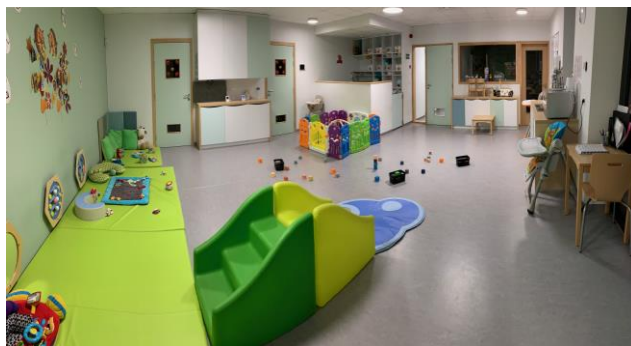

La Crèche des 3 Moulins ASBL

La Crèche des 3 Moulins ASBL est incluse dans les bâtiments rénovés de la Ferme des 3 Moulins à Beauraing.

Elle est organisée en **4 sections** : 2 sections de bébés (0-18 mois) et 2 sections de plus grands (18- 36 mois). Chacune accueille 12 enfants. Ce qui permet de préserver l'aspect **familial** de la crèche.

Chaque enfant bénéficie de locaux réfléchis et pensés en fonction de ses besoins (soins, activités, sommeil, repas) mais aussi des besoins des professionnels qui l'encadrent.

L'accueil se fait du lundi au vendredi de **7h30 à 18h**.