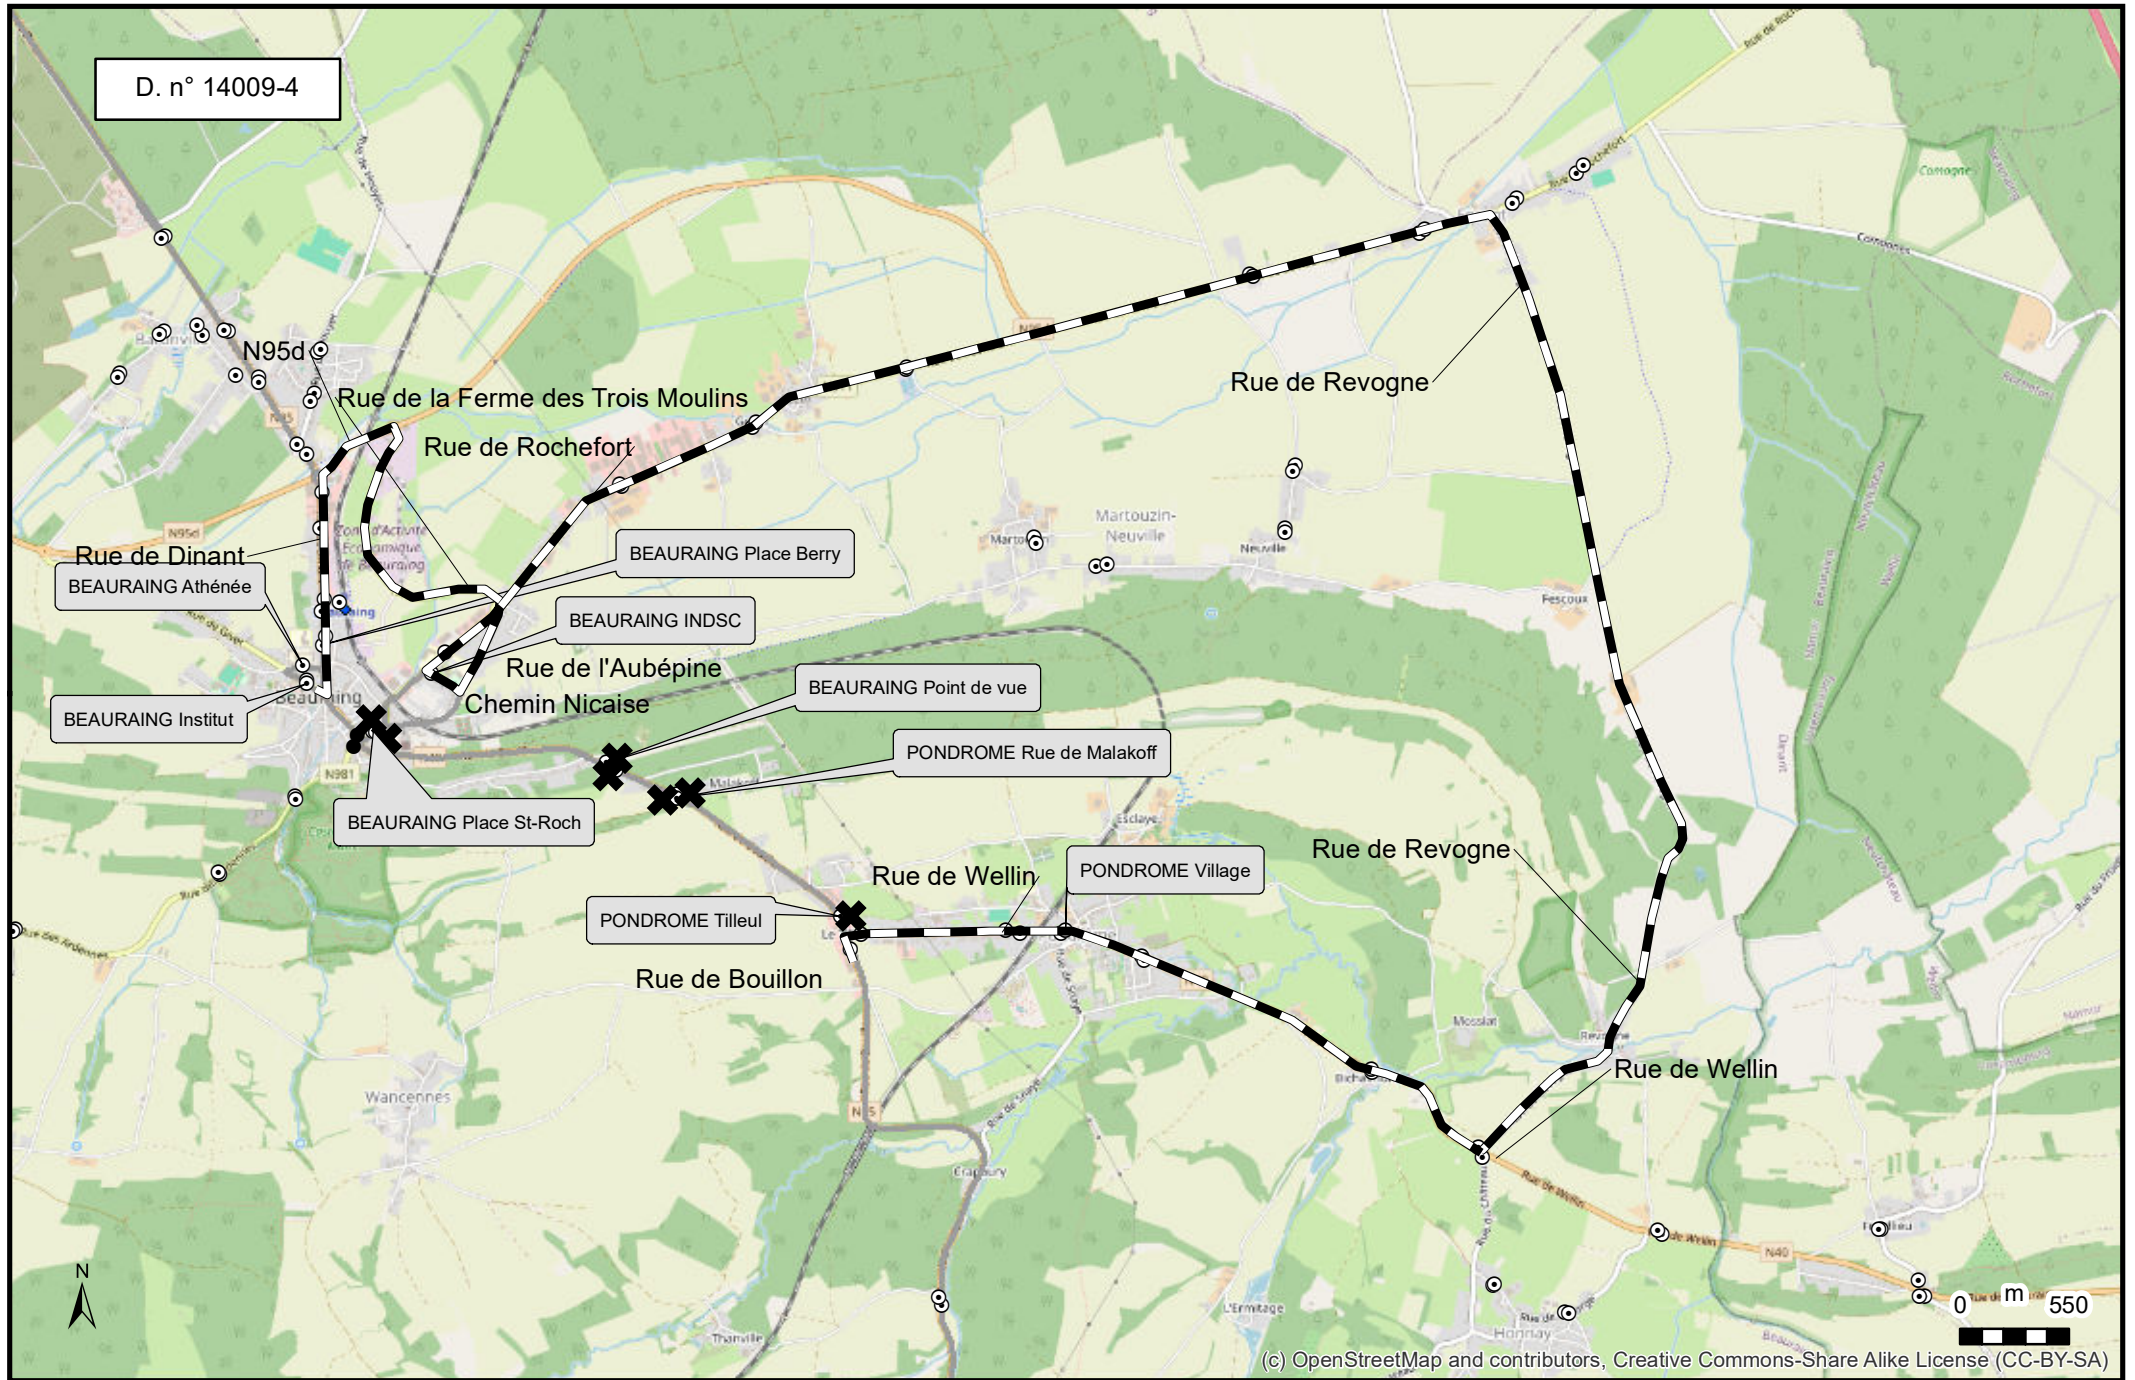

## DEVIATION N° 14009-4

<b>Ligne concernée :</b>	<b>9 ALLE S/SEMOIS – GEDINNE - BEAURAING 141 DINANT - BEAURAING - GEDINNE – GRAIDE</b>
--------------------------	--

<b>Objet :</b>	<b>BEAURAING</b> - Travaux sur la voirie empruntée par le bus
<b>Section concernée :</b>	Carrefour Saint-Roch
<b>A partir du :</b>	<b>Lundi 13 mai 2024</b>
<b>Jusqu'au :</b>	<b>Durée indéterminée</b>

<b>Sens :</b>	<b>Vers Gedinne</b>
<b>Dernier arrêt régulier :</b>	BEAURAING - Institut
<b>Itinéraire à suivre :</b>	Rue de Givet - Rue de Dinant - N95d - Rue de la Ferme des Trois Moulins - Rue de Rochefort - Rue de l'Aubépine - Chemin de Nicaise - Rue de Rochefort - Rue de Revogne - Rue de Wellin - Rue de Bouillon - Itinéraire normal.
<b>Premier arrêt régulier :</b>	PONDROME - Crapaury
<b>Arrêts abandonnés :</b>	Tous les arrêts entre Beauraing INDSC et Ponderôme Crapaury.
<b>Arrêt de remplacement :</b>	---

<b>Sens :</b>	<b>Vers Beauraing</b>
<b>Dernier arrêt régulier :</b>	PONDROME - Crapaury
<b>Itinéraire à suivre :</b>	Itinéraire inverse
<b>Premier arrêt régulier :</b>	BEAURAING - Athénée BEAURAING - Place Berry
<b>Arrêts abandonnés :</b>	Idem
<b>Arrêt de remplacement :</b>	---

<b>Remarque :</b>	<b>Tous les arrêts réguliers rencontrés sur l'itinéraire de déviation doivent être respectés sur demande, excepté pour les lignes Express.</b>
-------------------	--

Lignes 9 - 141

-  Itinéraire habituel
-  Itinéraire interdit à la circulation
-  Itinéraire de déviation