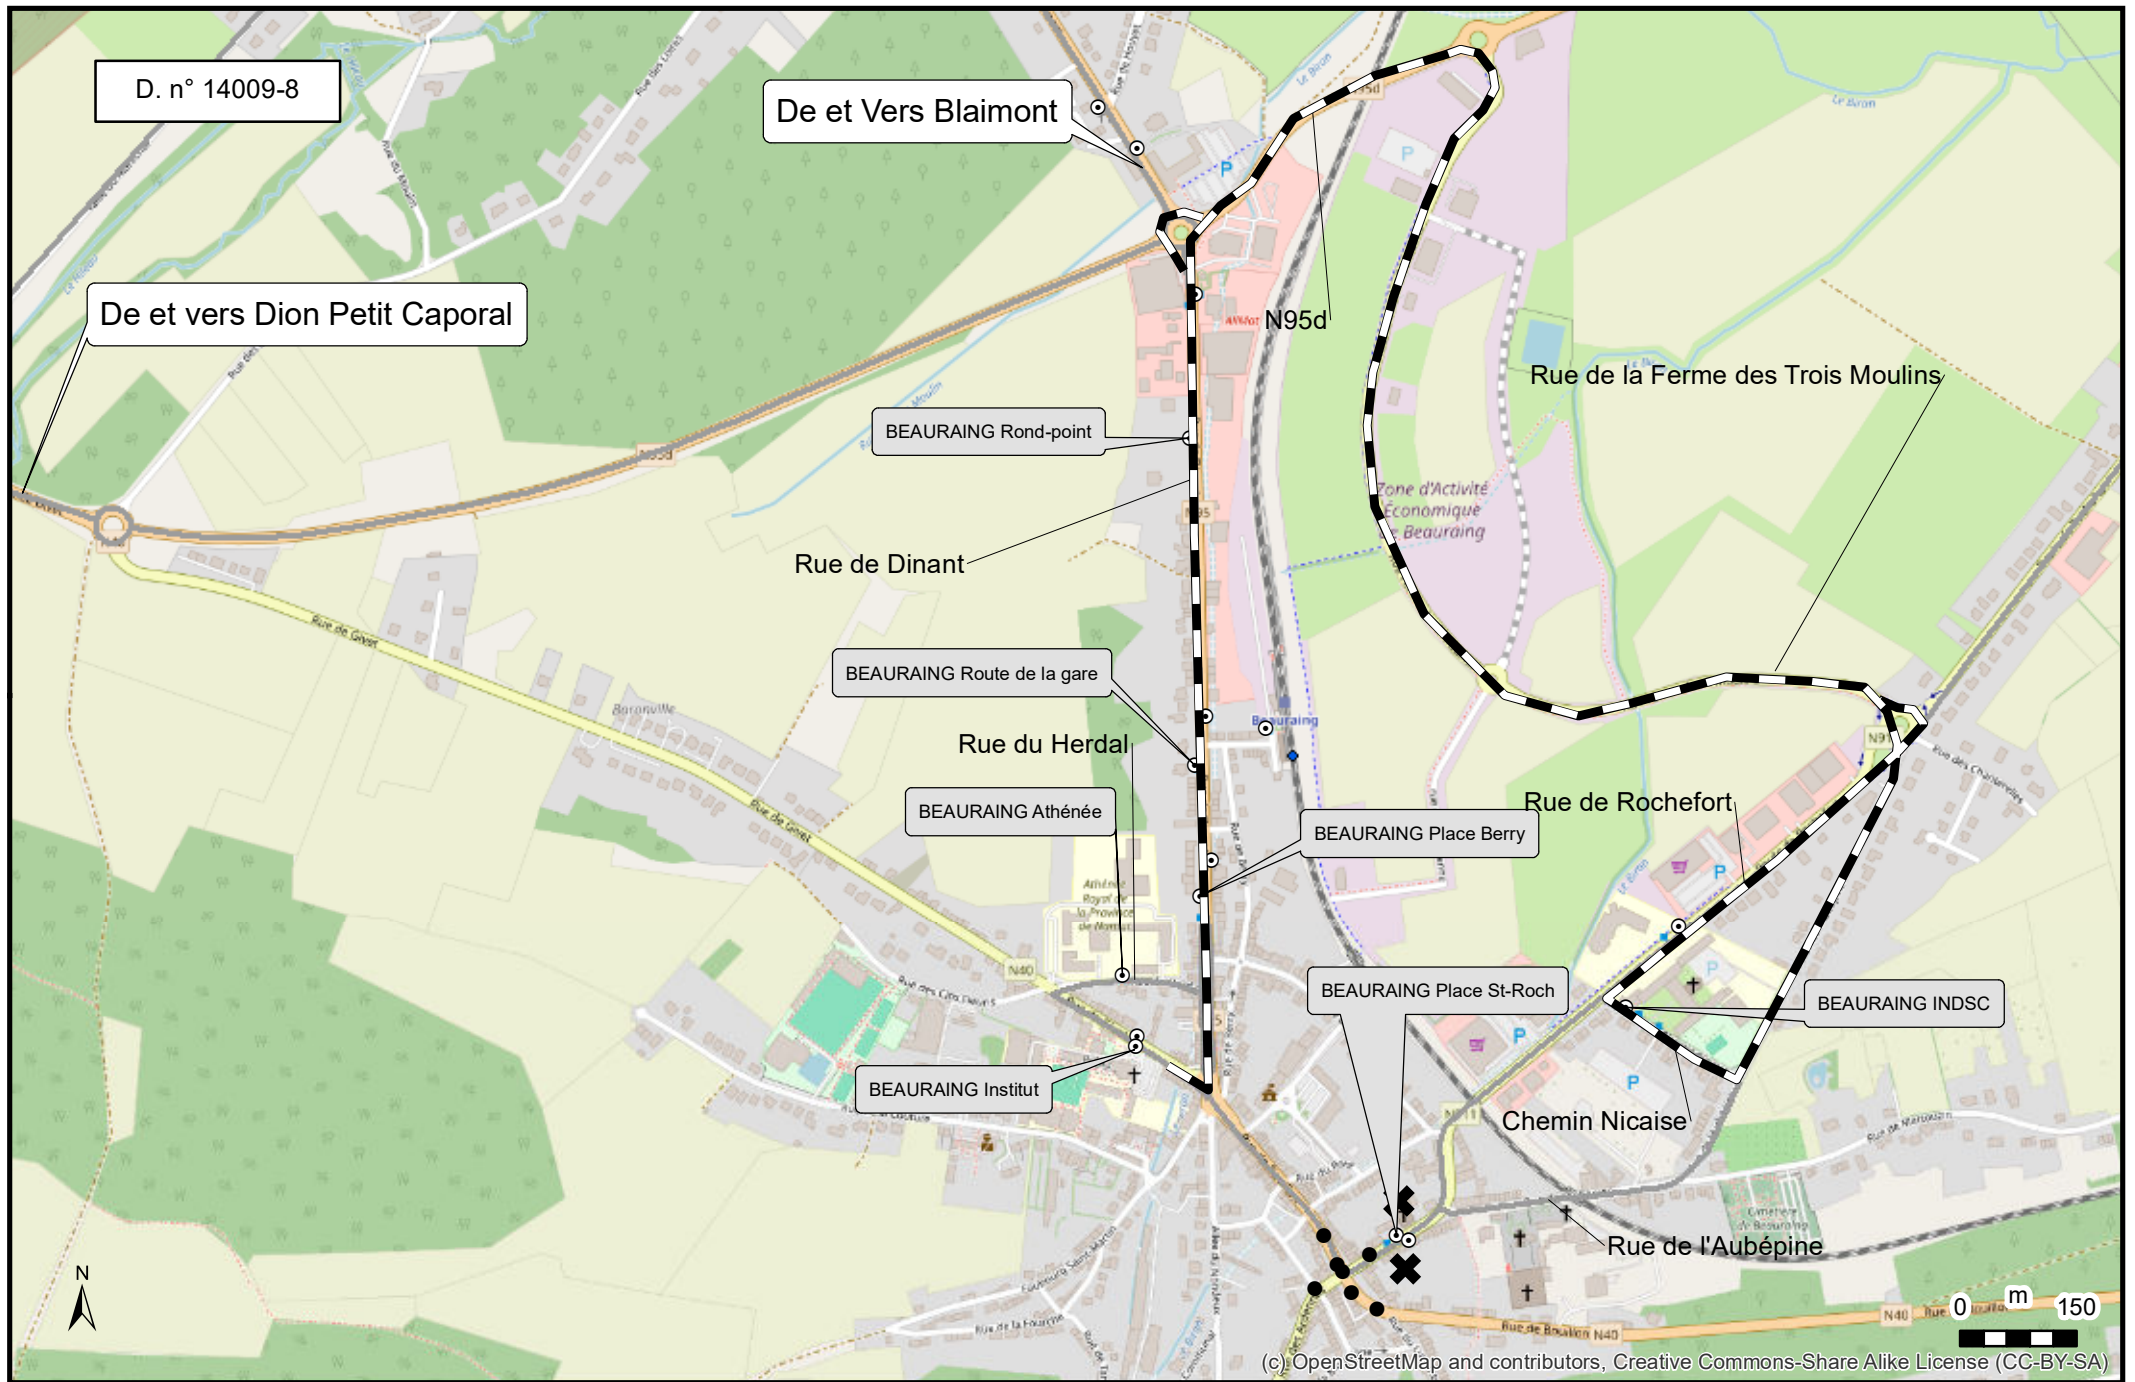

DEVIATION N° 14009-8

Ligne concernée :	422 BEAURAING - GIVET - DOISCHE
--------------------------	--

Objet :	BEAURAING - Travaux sur la voirie empruntée par le bus
Section concernée :	Carrefour Saint-Roch
A partir du :	Lundi 13 mai 2024
Jusqu'au :	Durée indéterminée

Sens :	Vers Beauraing INDSC
Dernier arrêt régulier :	BEAURAING - Place Berry
Itinéraire à suivre :	Rue de Dinant - ... Si Athénée : Rue du Herdal - Rue de Givet - ... Si pas Athénée : Rester sur la rue de Dinant - - 1/2 tour au Long-Point - Rue de Dinant - N95d - Rue de la Ferme des Trois Moulins - Rue de l'Aubépine - Chemin de Nicaise - Itinéraire normal.
Premier arrêt régulier :	BEAURAING - INDSC
Arrêt abandonné :	BEAURAING Place St-Roch.
Arrêt de remplacement :	---

Sens :	De Beauraing INDSC
Dernier arrêt régulier :	BEAURAING - INDSC
Itinéraire à suivre :	Itinéraire inverse
Premier arrêt régulier :	BEAURAING - Place Berry
Arrêt abandonné :	Idem
Arrêt de remplacement :	---

Remarque :	Tous les arrêts réguliers rencontrés sur l'itinéraire de déviation doivent être respectés sur demande, excepté pour les lignes Express.
-------------------	--

Ligne 422

-  Itinéraire habituel
-  Itinéraire interdit à la circulation
-  Itinéraire de déviation