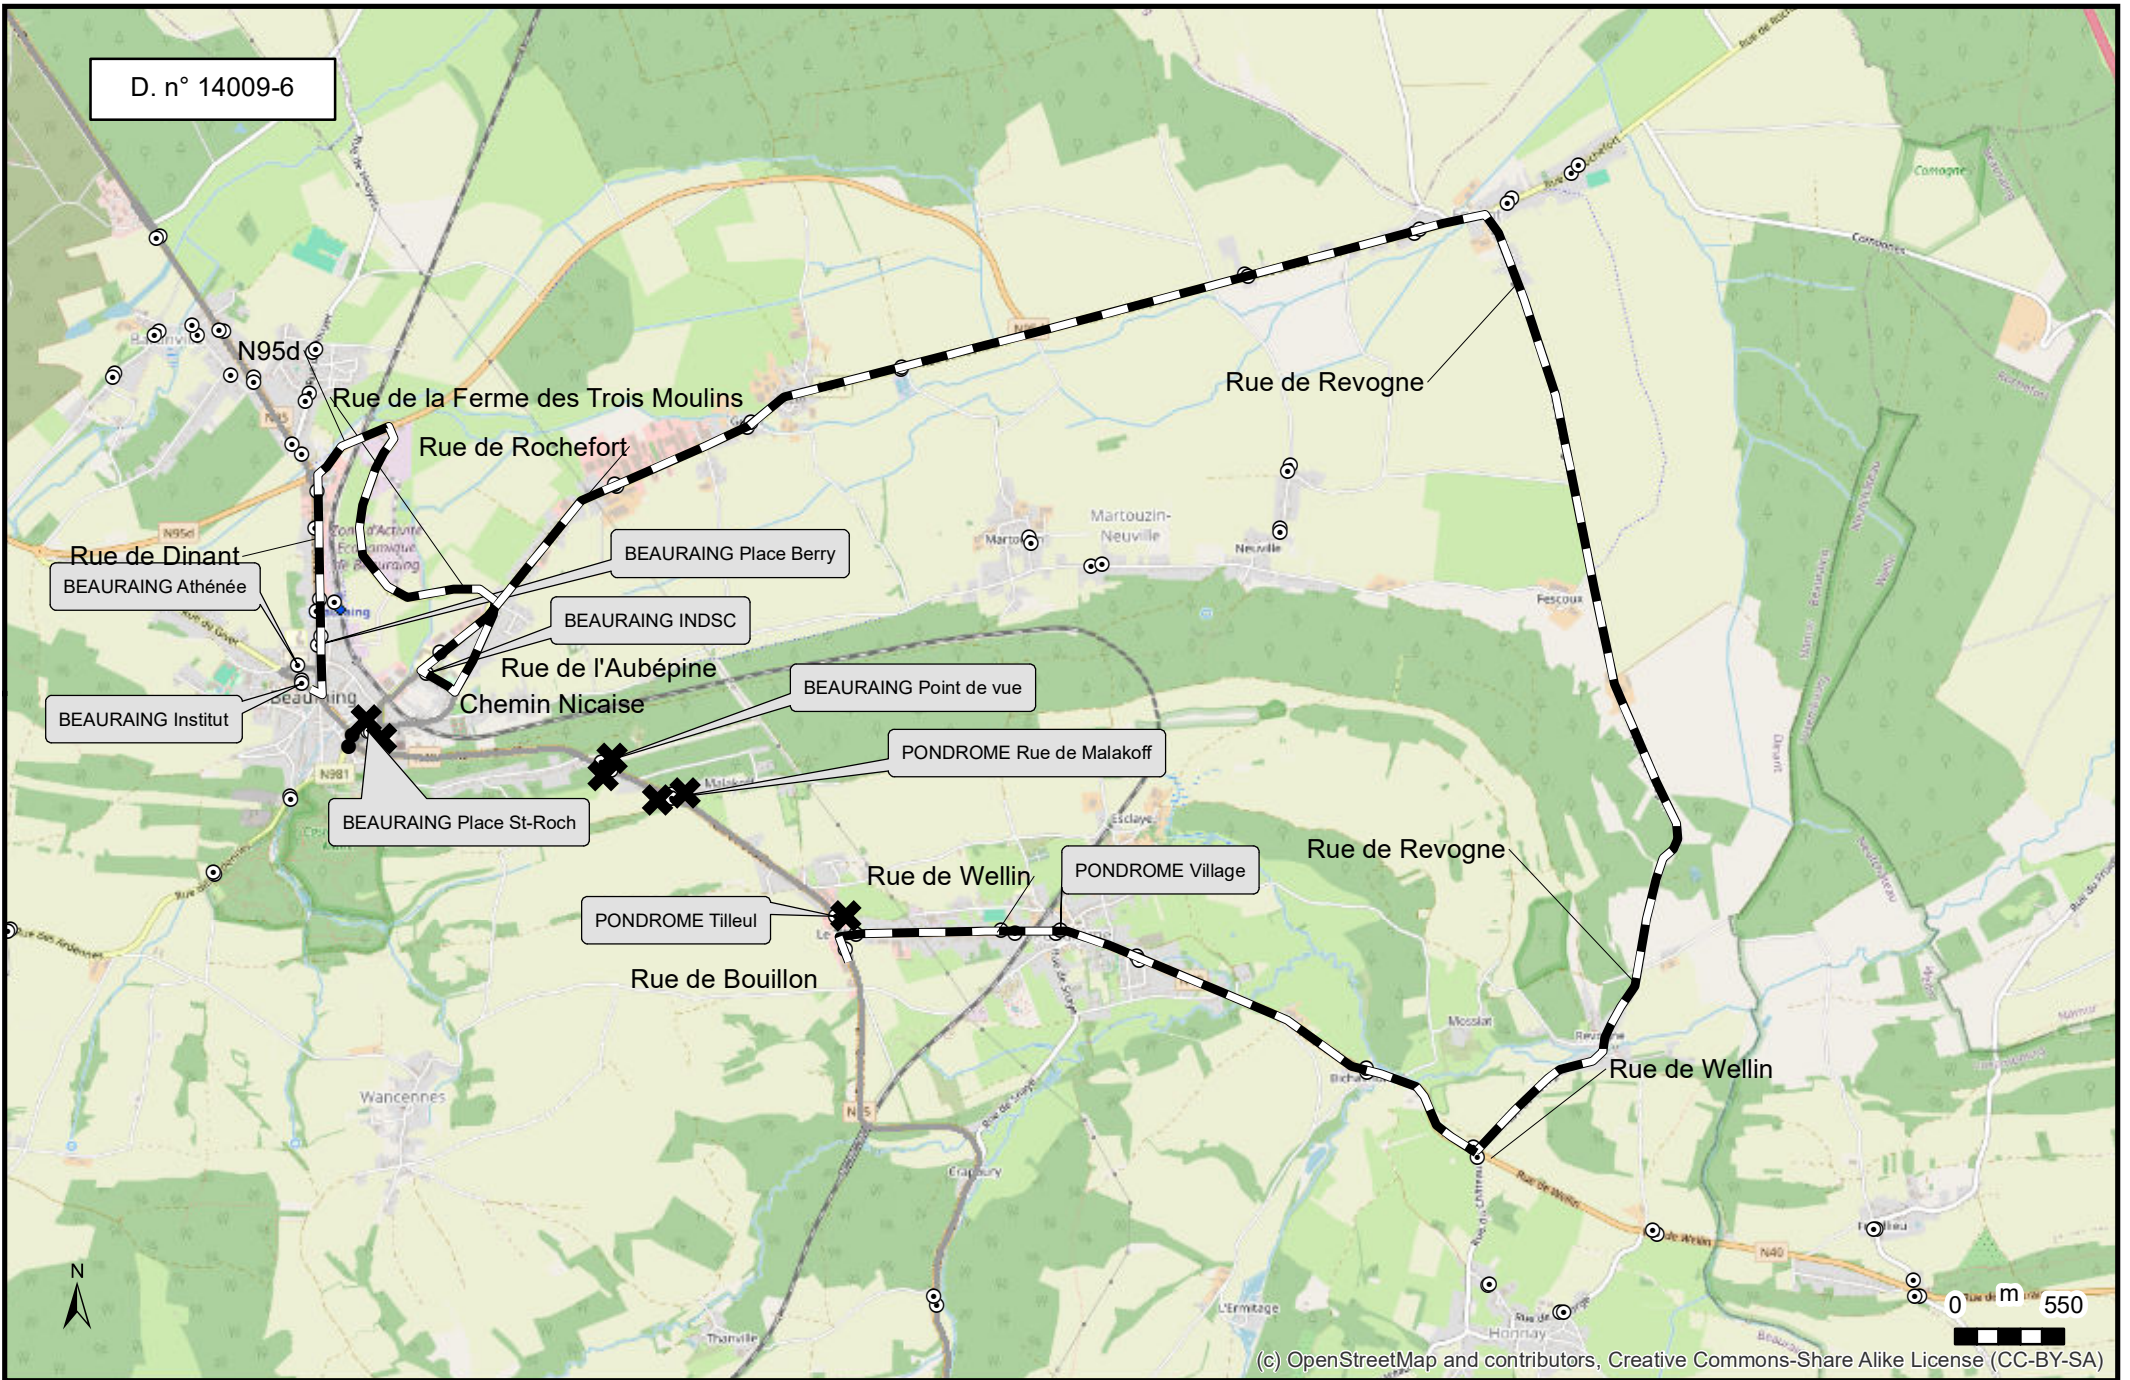

DEVIATION N° 14009-6

Ligne concernée :	341 BEAURAING - GEDINNE - BOURSEIGNE-VIEILLE
--------------------------	---

Objet :	BEAURAING - Travaux sur la voirie empruntée par le bus
Section concernée :	Carrefour Saint-Roch
A partir du :	Lundi 13 mai 2024
Jusqu'au :	Durée indéterminée

Sens :	Vers Gedinne
Dernier arrêt régulier :	BEAURAING - Institut
Itinéraire à suivre :	Rue de Givet - Rue de Dinant - N95d - Rue de la Ferme des Trois Moulins - Rue de Rochefort - Rue de l'Aubépine - Chemin de Nicaise - Rue de Rochefort - Rue de Revogne - Rue de Wellin - Rue de Bouillon - Itinéraire normal.
Premier arrêt régulier :	PONDROME - Crapaury
Arrêts abandonnés :	Tous les arrêts entre Beauraing INDSC et Ponderôme Crapaury.
Arrêt de remplacement :	---

Sens :	Vers Beauraing
Dernier arrêt régulier :	PONDROME - Crapaury
Itinéraire à suivre :	Itinéraire inverse
Premier arrêt régulier :	BEAURAING - Athénée BEAURAING - Place Berry
Arrêts abandonnés :	Idem
Arrêt de remplacement :	---

Remarque :	Tous les arrêts réguliers rencontrés sur l'itinéraire de déviation doivent être respectés sur demande, excepté pour les lignes Express.
-------------------	--

(c) OpenStreetMap and contributors, Creative Commons-Share Alike License (CC-BY-SA)