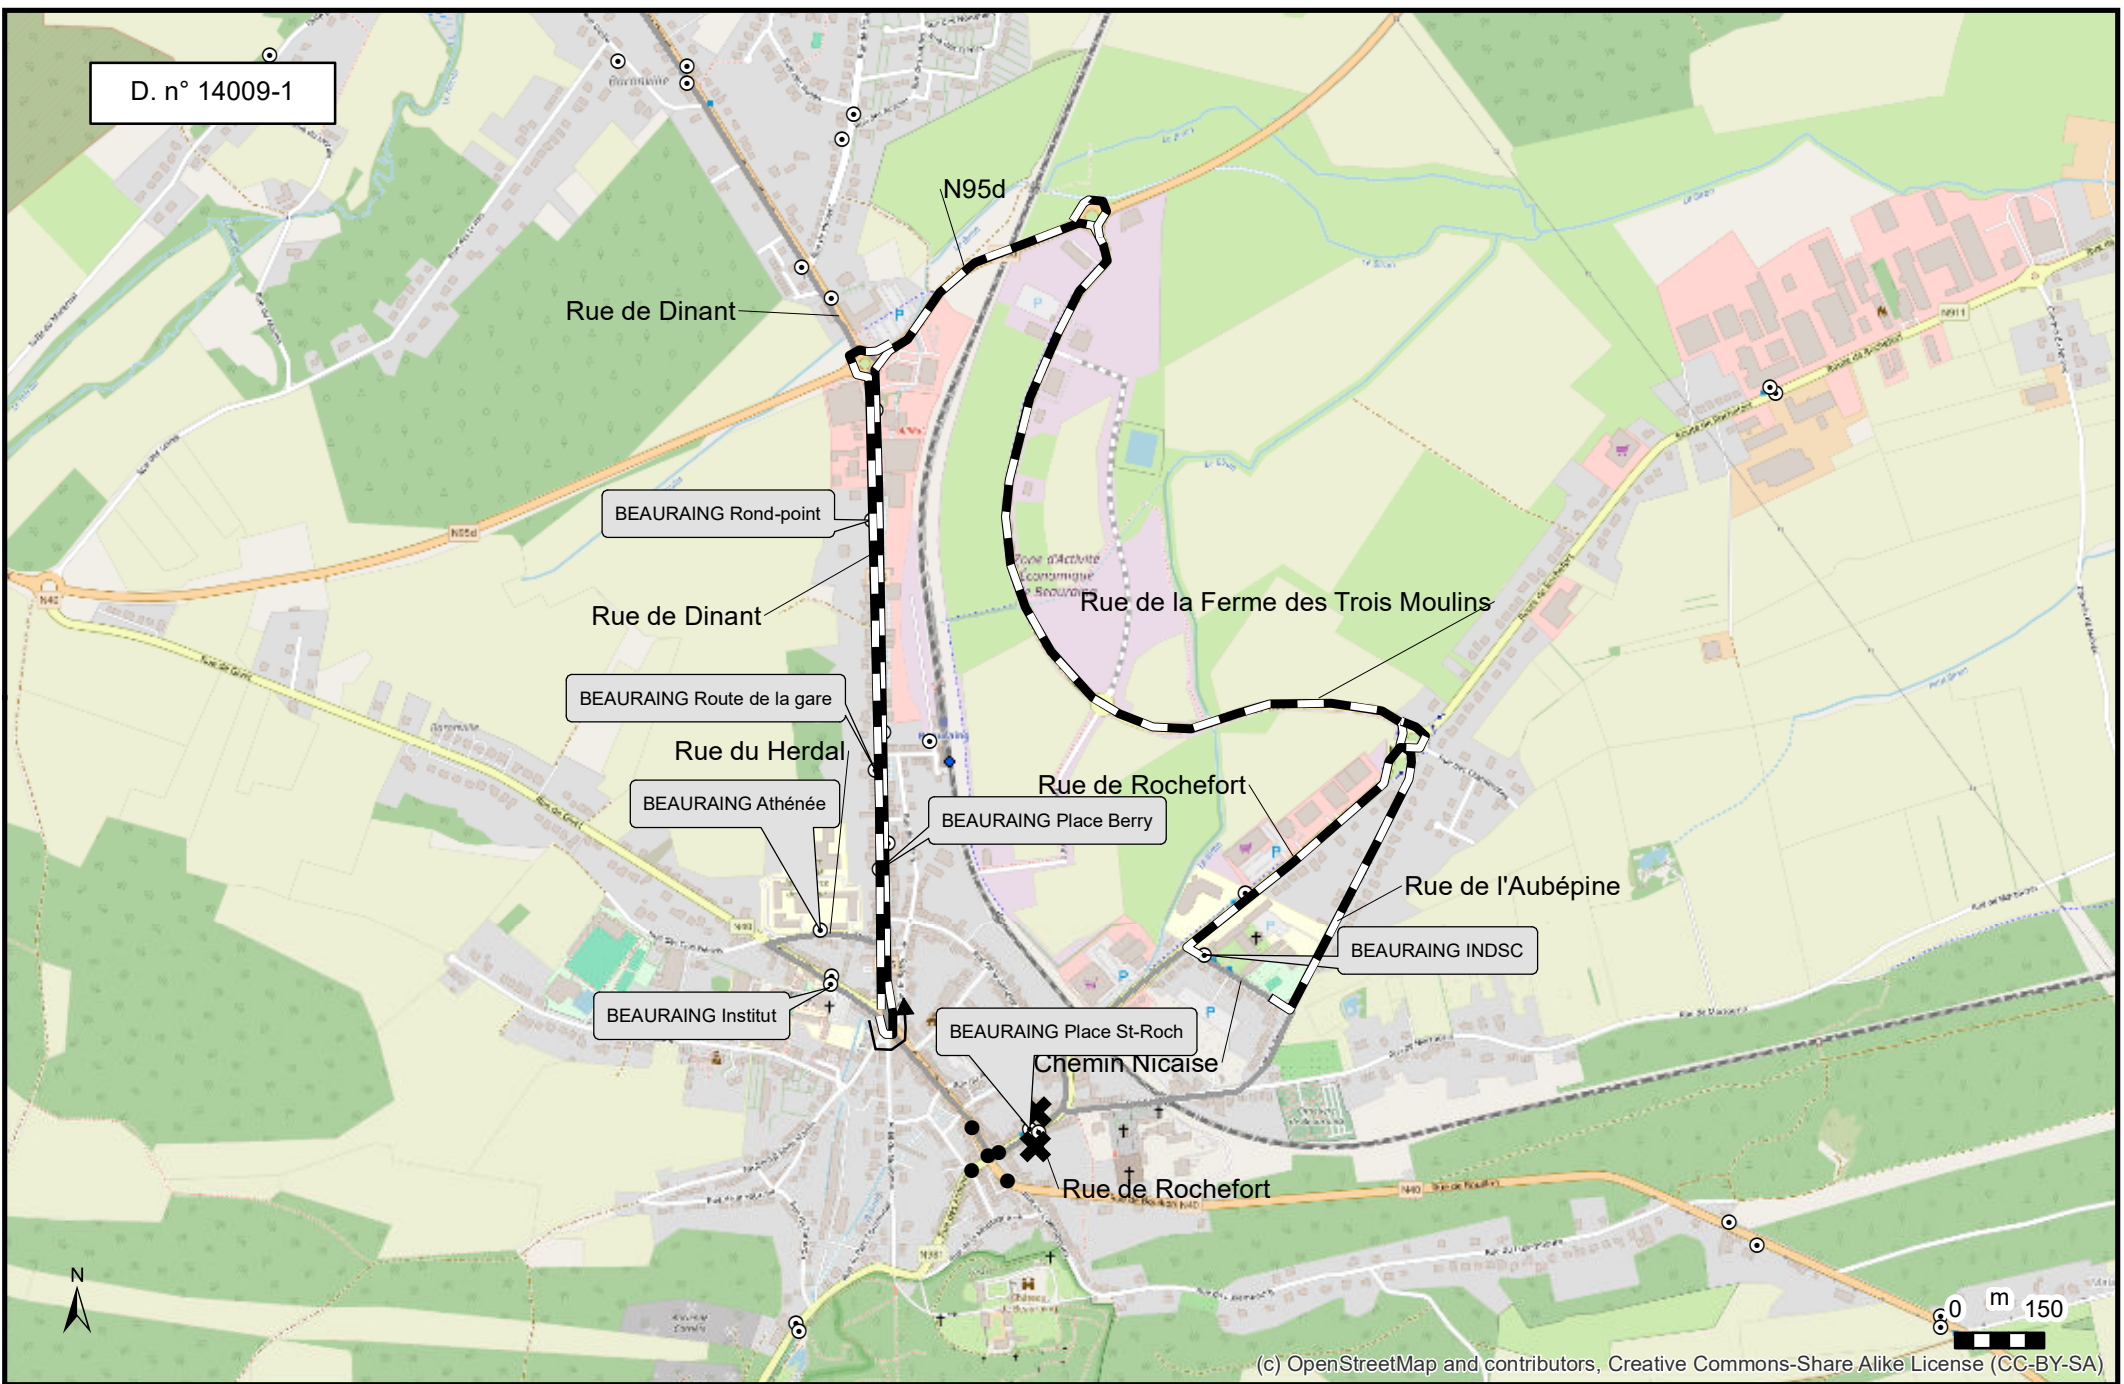

DEVIATION N° 14009-1

Ligne concernée :	25 DINANT - BEAURAING
--------------------------	------------------------------

Objet :	BEAURAING - Travaux sur la voirie empruntée par le bus
Section concernée :	Carrefour Saint-Roch
A partir du :	Lundi 13 mai 2024
Jusqu'au :	Durée indéterminée

Sens :	Vers Dinant
Dernier arrêt régulier :	BEAURAING - INDSC
Itinéraire à suivre :	Chemin de Nicaise - Rue de Rochefort - Rue de la Ferme des Trois Moulins - N95d - Rue de Dinant - ... Si athénée : Rue de Herdal - Rue de Givet - Rue de Dinant - Itinéraire normal. Si pas Athénée 1/2 tour au Long-Point - Rue de Dinant - Itinéraire normal.
Premier arrêt régulier :	BEAURAING - Athénée BEAURAING - Place Berry
Arrêt abandonné :	BEAURAING Place St-Roch.
Arrêt de remplacement :	---

Sens :	Vers Beauraing INDSC
Dernier arrêt régulier :	BEAURAING - Place Berry BEAURAING - Athénée
Itinéraire à suivre :	Itinéraire inverse via la rue de l'Aubépine.
Premier arrêt régulier :	BEAURAING - INDSC
Arrêt abandonné :	Idem.
Arrêt de remplacement :	---

D. n° 14009-1

(c) OpenStreetMap and contributors, Creative Commons-Share Alike License (CC-BY-SA)

Ligne 25

- Itinéraire habituel
- Itinéraire interdit à la circulation
- Itinéraire de déviation

- Poteau régulier
- Poteau supprimé
- Poteau de remplacement