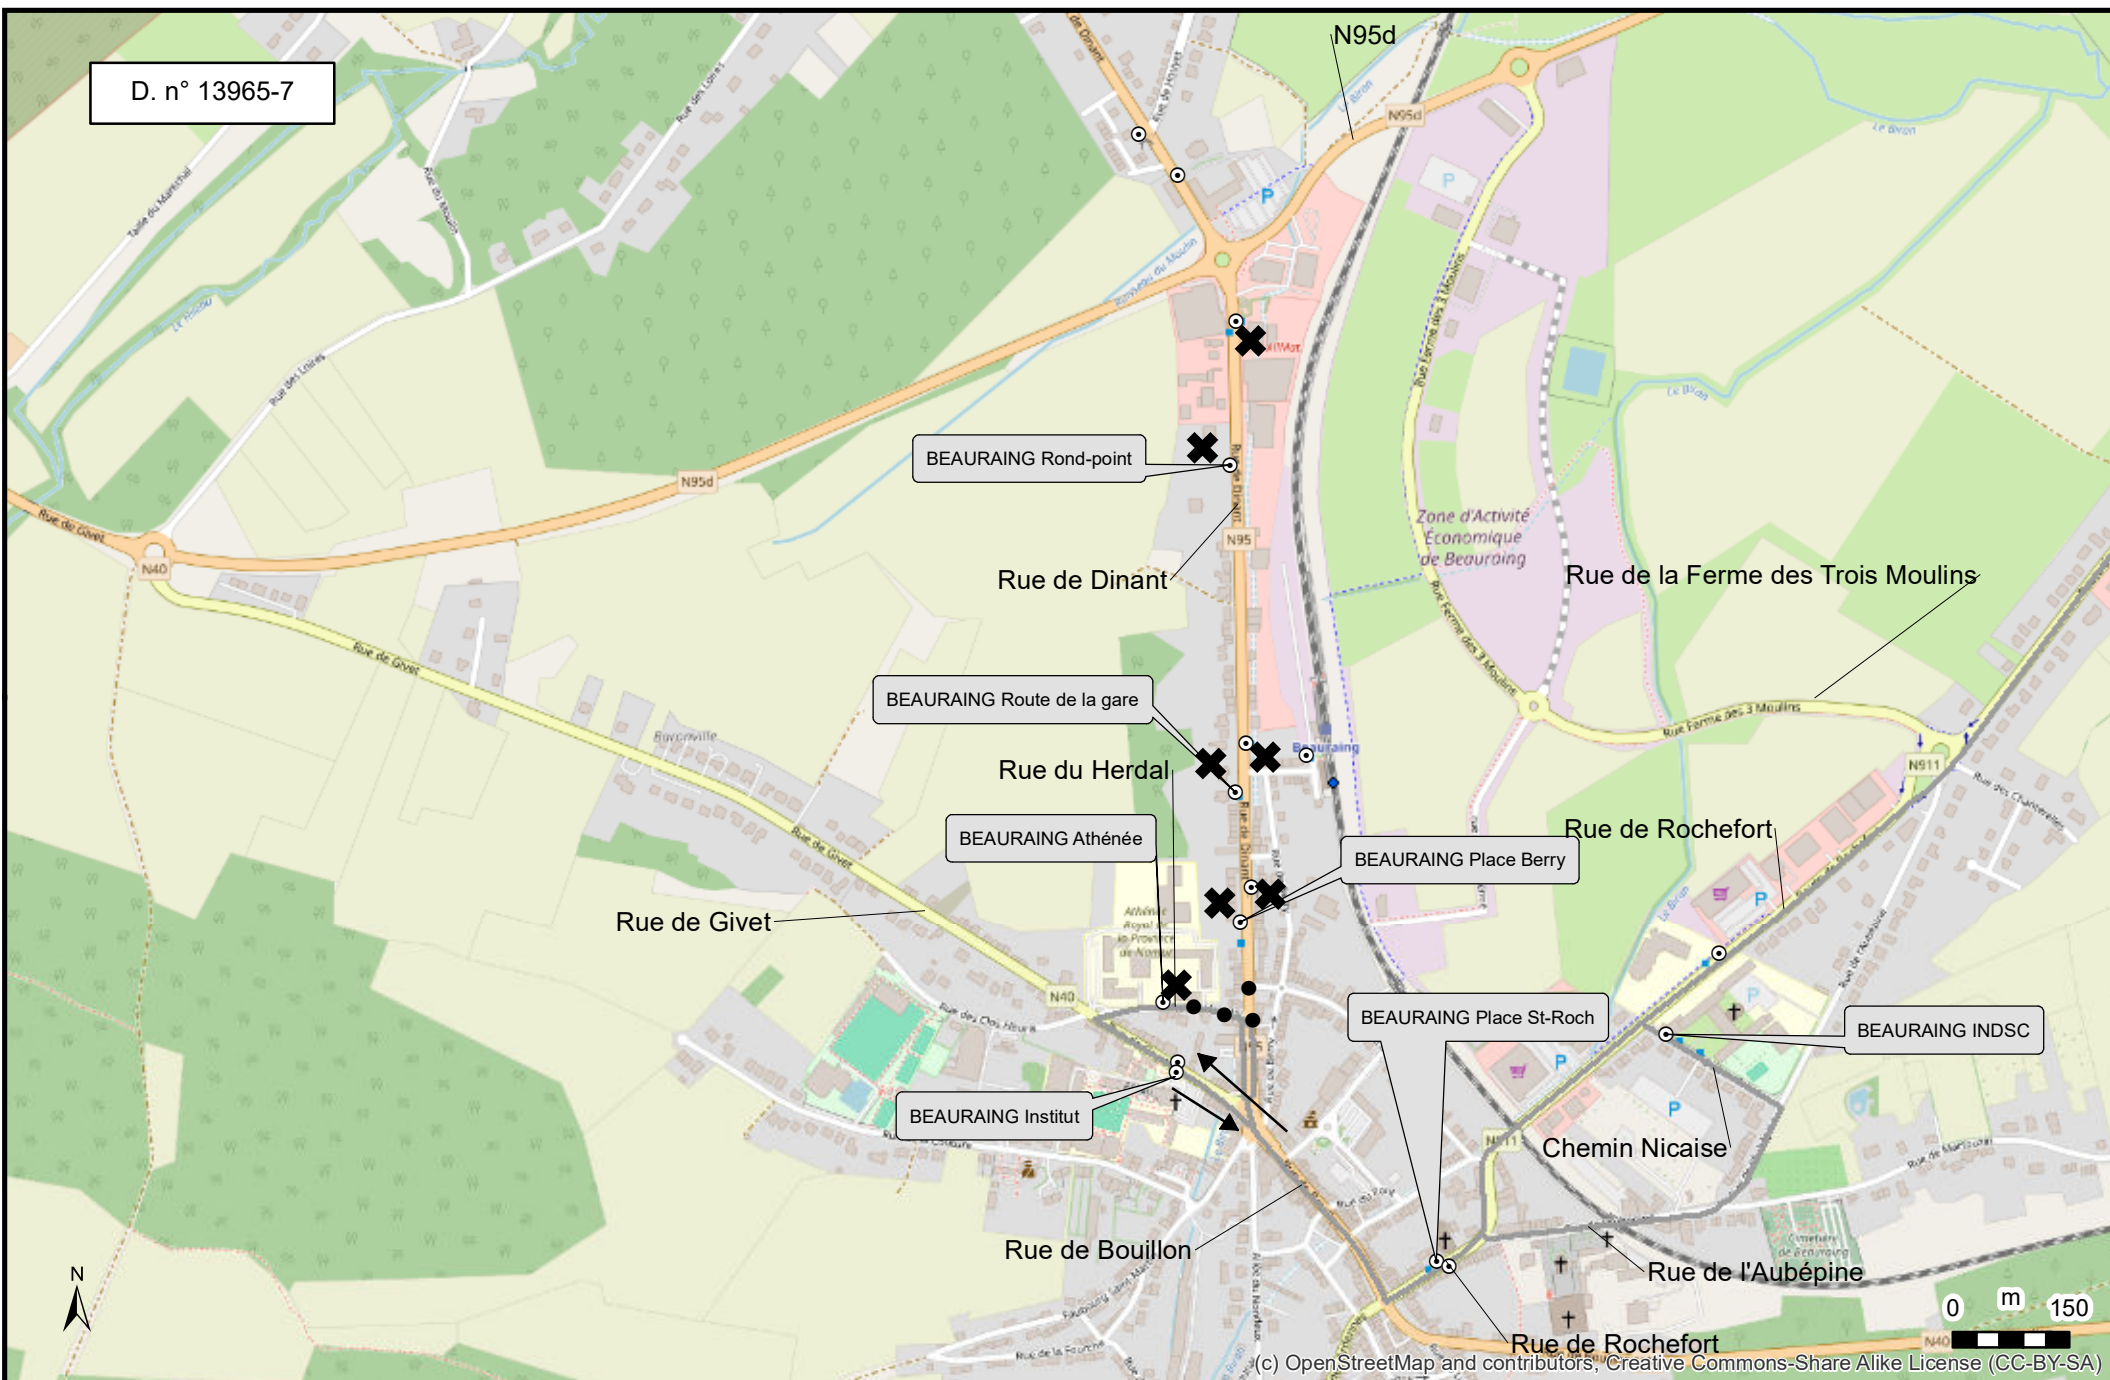

DEVIATION N° 13965-7

Ligne concernée :	421 BEAURAING - HOUR
--------------------------	-----------------------------

Objet :	BEAURAING - Travaux sur la voirie empruntée par le bus
Section concernée :	Carrefour rue de Dinant - Rue du Herdal (Phase 1)
A partir du :	Lundi 22 avril 2024
Jusqu'au :	Durée indéterminée.

Sens :	Vers Hour
Dernier arrêt régulier :	---
Itinéraire à suivre :	Départ de l'arrêt Beauraing Institut - Rue de Givet - Rue de Bouillon - Itinéraire normal.
Premier arrêt régulier :	BEAURAING - Institut
Arrêt abandonné :	BEAURAING : Athénée
Arrêt de remplacement :	Beauraing Institut.

Sens :	Vers Beauraing
Dernier arrêt régulier :	BEAURAING - Place St-Roch
Itinéraire à suivre :	Rue de Bouillon - Rue de Givet - Terminus à l'arrêt Institut.
Premier arrêt régulier :	---
Arrêt abandonné :	Idem
Arrêt de remplacement :	Idem

Remarque :	Tous les arrêts réguliers rencontrés sur l'itinéraire de déviation doivent être respectés sur demande, excepté pour les lignes Express.
-------------------	--

D. n° 13965-7

(c) OpenStreetMap and contributors, Creative Commons-Share Alike License (CC-BY-SA)